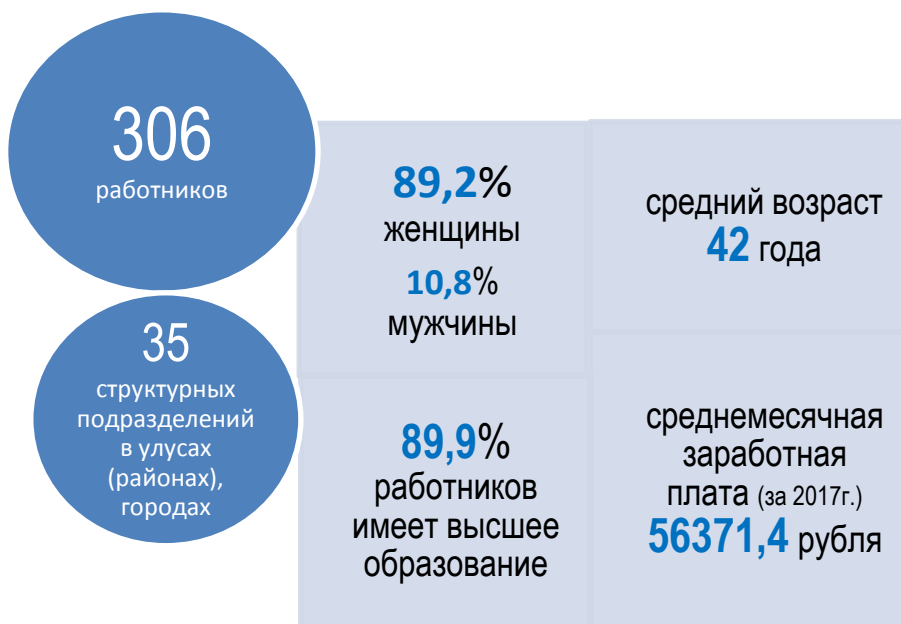

# СТАТИСТИКА СЕГОДНЯ: САХА(ЯКУТИЯ)СТАТ

**491**

форма федерального статистического наблюдения и республиканского специализированного наблюдения

**23**

обследования

более **37 400**  
респондентов

более **327 000**  
принятых отчетов в год

более **1 400**

отчетов в год, приходящихся на 1 человека, выполняющего сбор и обработку форм, предусмотренных Федеральным планом статработ

**1 169**

работников, привлеченных по гражданско-правовым договорам для проведения обследований